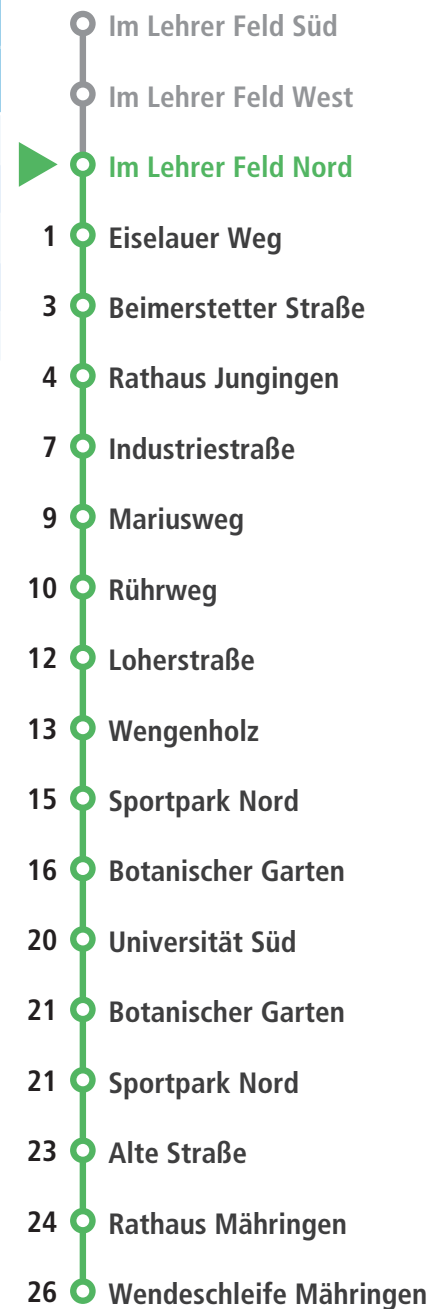

Gültig ab: 11.12.2022

Lehrer Feld - Jungingen - Lehr - Universität Süd - Mähringen

MONTAG – FREITAG

Stunden	Minuten								
6	37								
7	07	37							
8	07								
15	07	37							
16	07	37							

Infos zu Fahrplänen, Tarifen und mehr unter www.swu.de, traffiti@swu.de und 0731/166-2840
Schulferien: 21.12.22-05.01.23; 20.02.-24.02.; 03.04.-14.04.; 30.05.-09.06.; 27.07.-08.09.;
30.10.-03.11.; 27.12.23-05.01.24