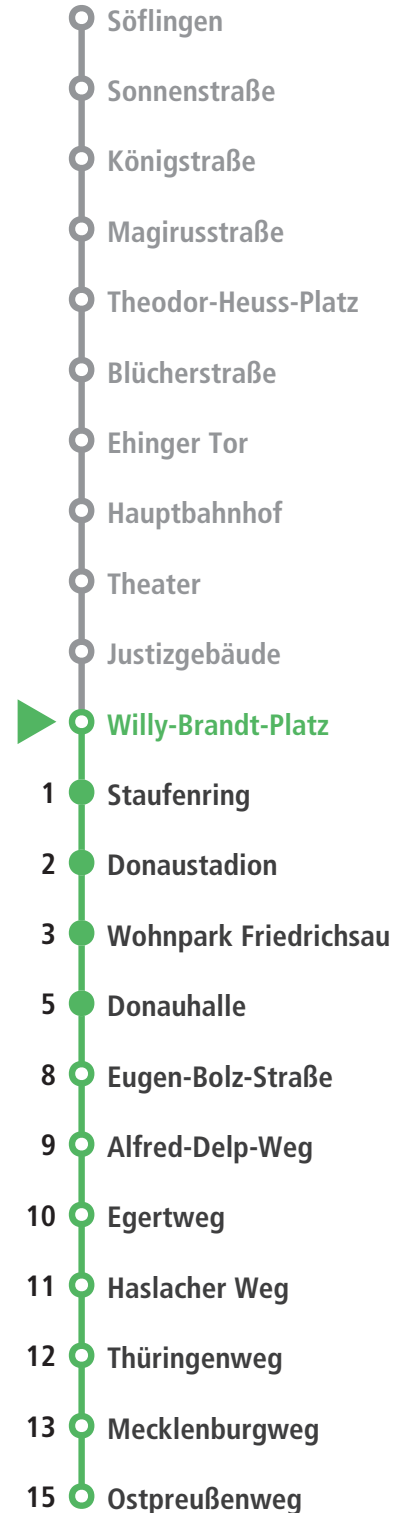

Gültig ab 15.12.2024

Söflingen - Ehinger Tor - Hauptbahnhof - Donauhalle - Böfingen (Ostpreußenweg)

MONTAG - FREITAG							
Stunden	Minuten						
4	20	35	50				
5	06	21	36	51			
6	06	14	21	28	36	43	53
7	03	13	23	33	38^{ab}	43	53
8-18	03	13	23	33	43	53	
19	03	13	23	36	51		
20	06	21	36	51			
21-0	06	36					

SAMSTAG							
Stunden	Minuten						
4	20	50					
5-6	06	36					
7-8	06	21	36	51			
9	06	21	36	43	51	58	
10	06	13	23	33	43	53	
11-18	03	13	23	33	43	53	
19	03	13	23	36	51		
20	06	21	36	51			
21-0	06	36					

SONN- UND FEIERTAG							
Stunden	Minuten						
4	20	50					
5-9	06	36					
10	06	36	51				
11-20	06	21	36	51			
21-0	06	36					

a = nicht in den Schulferien

b = bis Donaustadion

www.swu.de • traffiti@swu.de • 0731 / 166-2840

QR-Code für Echtzeit-Fahrplaninfo →

Das Kurzstrecken-Ticket ist maximal bis zur 4. Haltestelle nach Zustieg gültig.

Schulferien: 20.12.24-07.01.25, 03.03.-07.03., 14.04.-25.04., 30.05., 10.06.-20.06., 31.07.-12.09., 27.10.-31.10.25