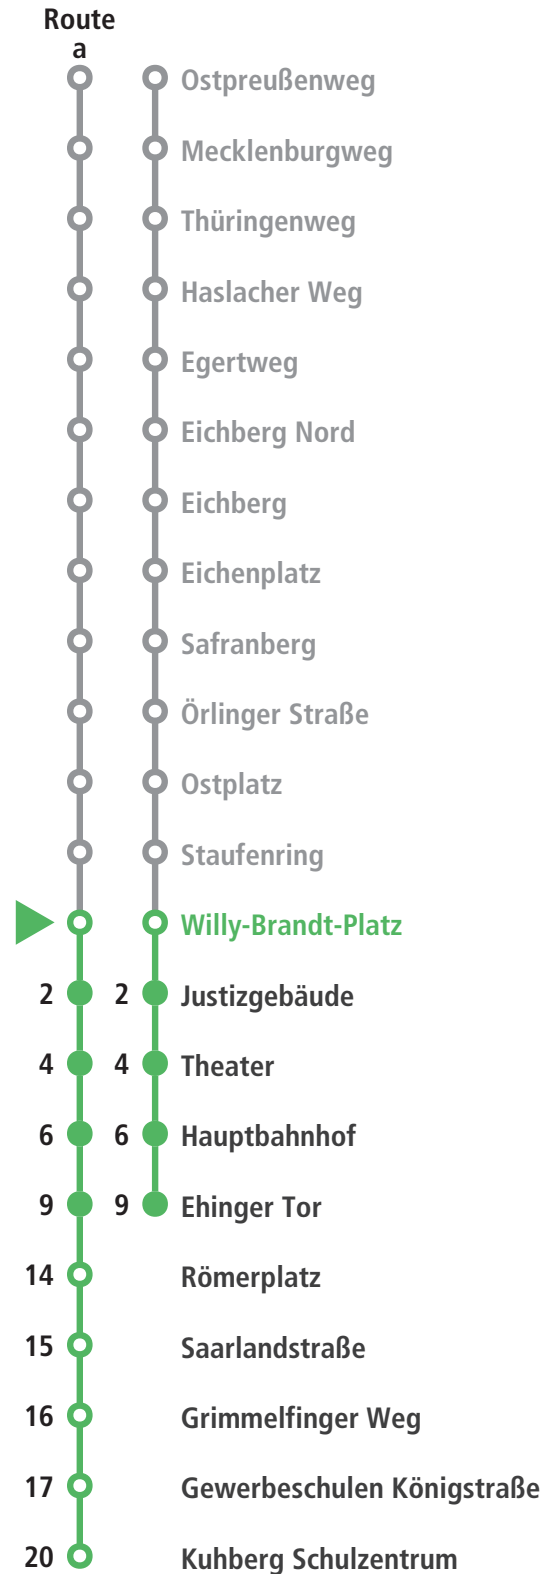

### Staufenring - Hauptbahnhof - Ehinger Tor / Kuhberg

MONTAG - FREITAG						
Stunden	Minuten					
7	16 <sup>ab</sup>	26 <sup>bc</sup>				
12	54 <sup>b</sup>	56 <sup>b</sup>				

a = bedient Route a  
b = nicht in den Schulferien

c = bis Hauptbahnhof

www.swu.de • traffiti@swu.de • 0731 / 166-2840

QR-Code für Echtzeit-Fahrplaninfo →

Das Kurzstrecken-Ticket ist maximal bis zur 4. Haltestelle nach Zustieg gültig.

Schulferien: 20.12.24-07.01.25, 03.03.-07.03., 14.04.-25.04., 30.05., 10.06.-20.06., 31.07.-12.09., 27.10.-31.10.25